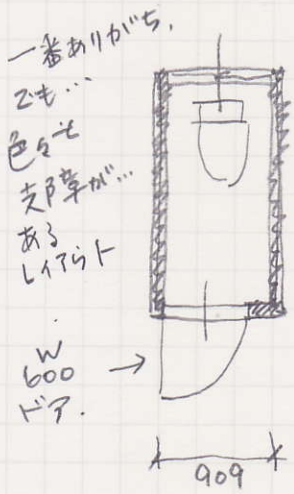

両取りのレント << 1枚トレライアント考 >>

1818

同じ1枚
ならは...
→

縦長トレライアント
1818
中1間の片引戸
を入り出し可能

Better

- 2連引戸にリフォーム
 - 思いきって扉を外しアコーディオンはせ...
- ↑ 介護が必須に付たら

横長ライアントに... ⊕ 片引戸 (1向向口分の)

- × 引戸
- 車イスが乗り込めず...
- ドアのように場所を切り替えられず...
- 車イスからどき補助も可能
- 介助しやす...
- ↑ 同じ意味で小さいお直しか...も使用可能

↑ 1枚トレライアント、狭く見かけをモ1
縦長、ドア向口 W 600

現製00トレライアント
狭い寸法

↓
NG. 車イスのりこめず

小型にしたら大丈夫、でも広くとってある方が...