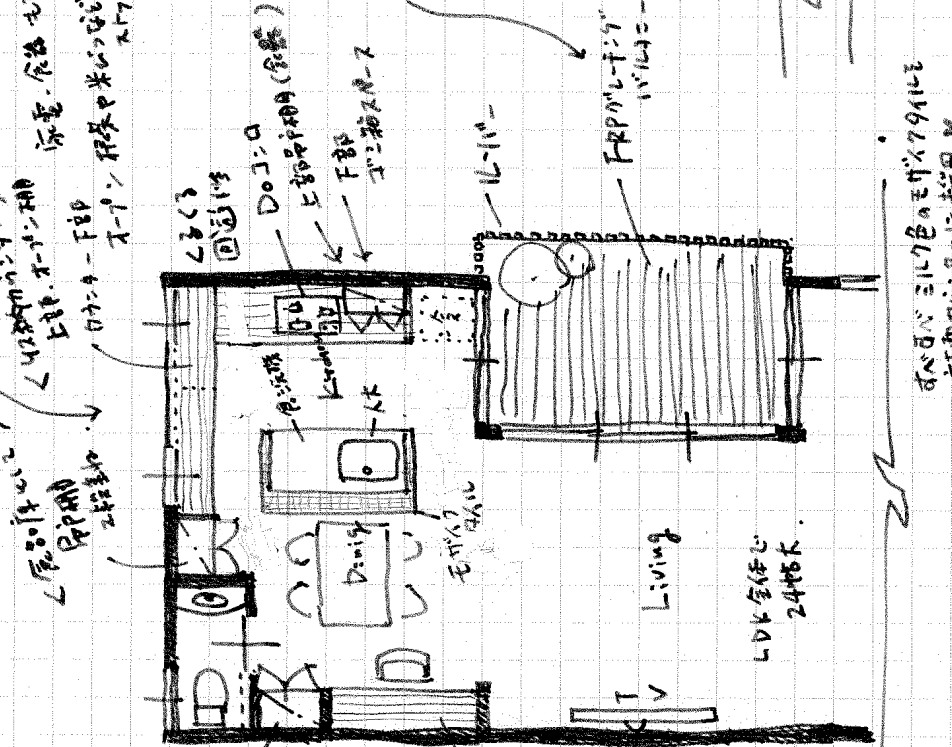

此別荘で明確な意思。お隣の木を借景に...
 せいりてく

家電・食器などは
 木製の椅子
 ・ステンレス製
 ・白い扉 (ビルトイン色)
 ・モダンなスタイル

キッチン
 ・ビルトイン
 ・ステンレス製
 ・木製の椅子
 ・ステンレス製
 ・白い扉 (ビルトイン色)
 ・モダンなスタイル

2Fフロア
 外部空間の広がり
 便利。(ビルトイン色)

アイランド型
 アイランド
 プレミアムシステム
 だも特注らしい
 24時間
 シンク部分は Panasonic

FRP
 Living
 LDK 全体は
 24時間

FRP
 Living
 LDK 全体は
 24時間

アイランド型
 アイランド
 プレミアムシステム
 だも特注らしい
 24時間
 シンク部分は Panasonic

キッチン
 ・ビルトイン
 ・ステンレス製
 ・木製の椅子
 ・ステンレス製
 ・白い扉 (ビルトイン色)
 ・モダンなスタイル

2Fフロア
 外部空間の広がり
 便利。(ビルトイン色)