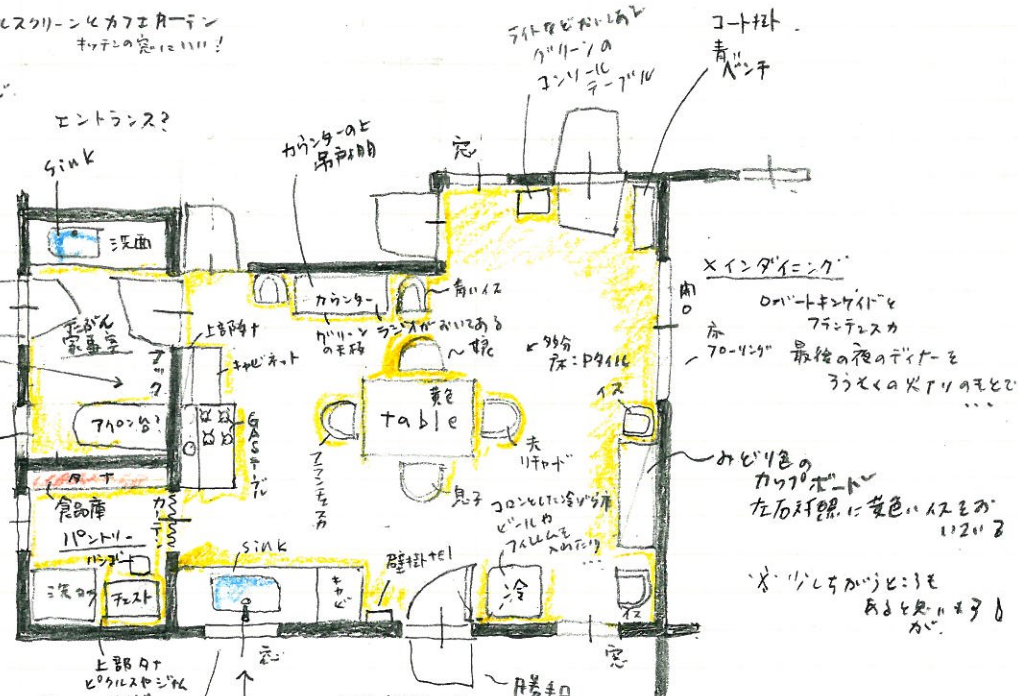

ドア (家族の行き来) 補助扉
 この扉のこの
 フランテスカの
 声で聞こえる
 扉は
 フランテスカ

アイワに実在して農家を
 映画を撮るセットに
 カントリーキッチン
 インテリアコーディネート
 マテリアルの
 フランテスカのキッチン

黄色いインテリアのメインカラー
 店にキッチンに1/2のメインカラーで
 選んで、日常の食事...
 オビエとフランテスカからラジオから流れる
 パラードの音...

リビングの照明
 カバーボード
 この家は元々こんなよう
 映画のために新たに設けられた
 フランテスカ
 オビエと人々
 この家の光のせいで見ると
 物語は奥に隠れている
 10.12.2013