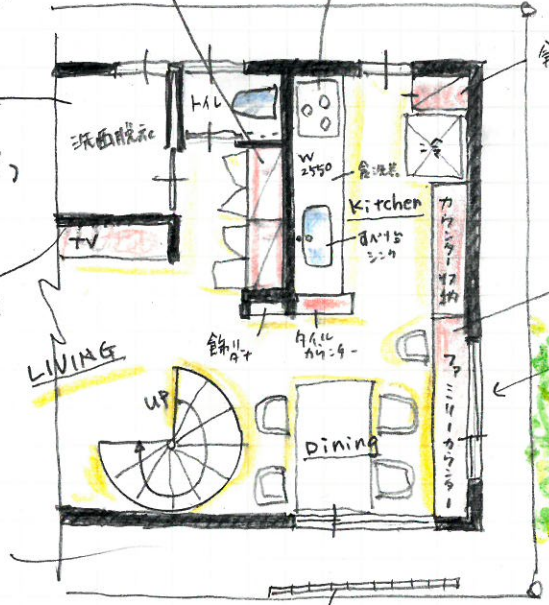

W1800 x H2400分
壁「墨色仕上げ」
113113ストロウ収納
又ヒビキ

TO TO システムファン
レンジフード: セロ701149-701
コンロ: ナガサキ701

1土間からの
水通り
(介水処理土壌処理
マッパリ)

足場板TVボード
前方向: アケビ
前方向: アケビ
N/A/N/A
アケビ

2200+

朝の光が
照る
Garden
の緑の
借景

前面はIKEA & 造作
カヌー
カヌー
マッパリ

東側の板けを
活かして
Garden
の緑の
借景

117サマ材の受地だ。建
物部分を除く
1F部分の採光の問題が117サマ材に
関係する。1F117サマ材の子

シンプルサマ材の家
上井草の家、サマ材向あり

© 1111住居の設計舎

南側よりサマ材控除で落しこぼれ規定し、リビング(動線型収納)と
1Fの採光。plus. 採光を確保する構造が採光の
設計の部分(全館117サマ材)を確保
→ 全館117サマ材の採光と構造の設計(117)