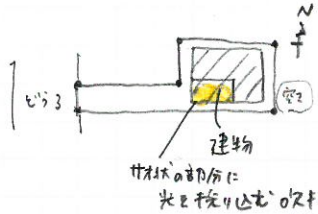

W1800 x H2400分
壁「墨色仕上げ」
113113ストロウ収納
又ヒビキ

TO TO システムファン
レンジフード: セロ701149-701
コンロ: ナガサキ701

1土間からの
水通り
(介水処理土壌処理
マッパリ)

足場板TVボード
前方向: アケビ
前方向: アケビ
N/A/N/A
アケビ

2200+

朝の光が
照る
Garden
の緑の
借景

前面はIKEA & 造作
カヌー
カヌー
マッパリ

東側の板けを
活かして
Garden
の緑の
借景

117サマ材の受地だ。建
物部分を除く
1F部分の採光の問題が117サマ材に
関係する。1F117サマ材の子

シンプルサマ材の家
上井草の家、サマ材向あり

© 1111住居の設計舎

南側よりサマ材控除で落しこぼれ規定し、リビング(動線型収納)と
1Fの採光。plus. 採光を確保する構造が採光の
設計の部分(全館117サマ材)を確保
→ 全館117サマ材の採光と構造の設計(117)