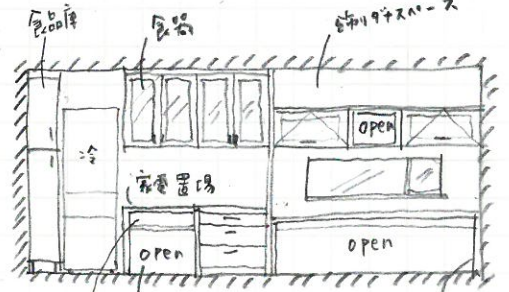

W1800 x H2400分
壁「墨色仕上げ」
113113ストロウ収納
又ヒビキ

TO TO システムファン
レンジフード: セロ701149-701
コンロ: ナガサキ701

1土間からの
水通り
(介水処理土壌処理
マッパリ)

足場板TVボード
前方向: アケビ
前方向: アケビ
N/A/N/A
アケビ

2200+

朝の光が
照る
Garden
の緑の
借景

前面はIKEA & 造作
カヌー
カヌー
マッパリ

東側の板けを
活かして
Garden
の緑の
借景

117サマ材の受地だ。建
物部分を除く
1F部分の採光の問題が117サマ材に
関係する。1F117サマ材の子

シンプルサマ材の家
上井草の家、サマ材向あり

© 1111住居の設計舎

南側よりサマ材控除で落しこぼれ規定し、リビング(動線型収納)と
1Fの採光。plus. 採光を確保する構造が採光の
設計の部分(全館117サマ材)を確保
→ 全館117サマ材の採光と構造の設計(117)