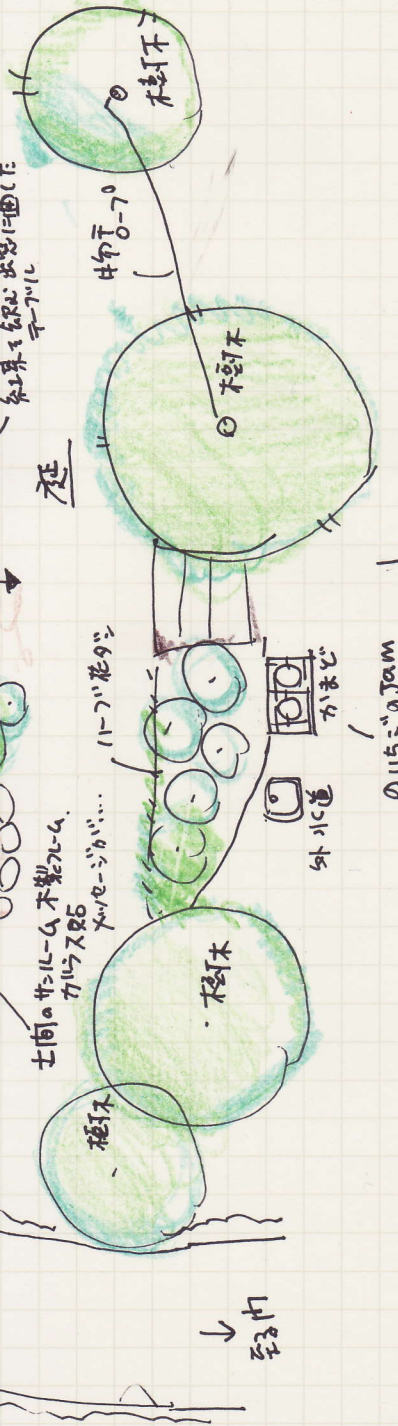

外壁立型のキッチン 2人座ののんびりとした小テーブルは調理の中心で、料理の下がらに 調理の中心で、料理の下がらに

庭からサニールーム
サニールームからキッチン
キッチンからサニールーム
サニールームからキッチン
キッチンからサニールーム

西の魔女の家
in 清里 2008.7.5

工期1ヶ月強. 心
40名の年を共に家をつくり出す
映画の美術工場のゴイ.

水田
→ 115のカムフラージュ

115のJam
115のカムフラージュ